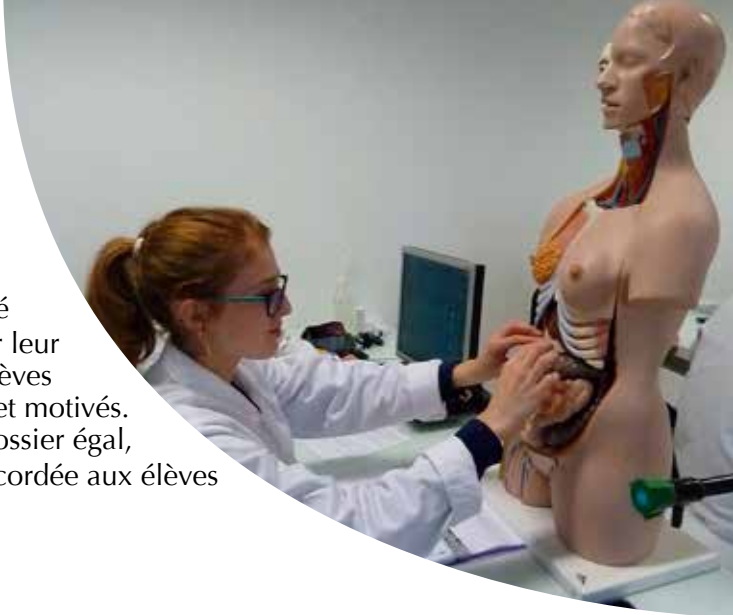

LE PUBLIC

Le dispositif proposé est destiné à donner leur chance à tous les élèves du Lycée méritants et motivés. Il est à noter qu'à dossier égal, une priorité sera accordée aux élèves boursiers.

L'ÉQUIPE

Des professeurs volontaires et particulièrement investis

L'équipe pédagogique qui assure les matières des EDS travaille en collaboration sur les deux années ; ils recherchent dans le programme de leur discipline les aspects les plus utiles à la préparation à l'entrée en L1 PASS. L'équipe PASS est constituée, pour les matières scientifiques de : Mme BARRAU-DAIGMORTE, M. CADRIEU, Mme FARGE, M. GUIDINI et de Mme GUITTARD.